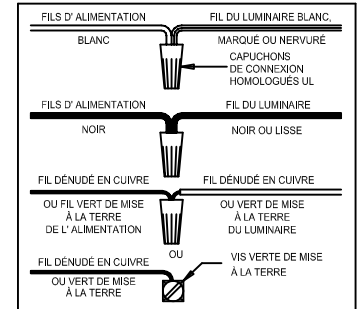

CAUTION - All glass is fragile, use care when handling Glass component(s) and or Lamp(s).

CANOPY MOUNTING & WIRE CONNECTION ASSEMBLY STEPS:

1. D,E → A
2. B,A → C
3. N → D
4. F → M
5. L → M,K -
6. F → L,K,H
7. F → G -
8. H,J → D

FIXTURE ASSEMBLY STEPS:

1. M → P
2. S → R
3. X → T
4. V,W → U
5. Q → V

B, C, G & S
(NOT FURNISHED)
(NO INCLUIDA)
(NON FOURNIE)

Instructions d'Assemblage et Installation

MISE EN GARDE: Lire les instructions avec soin et couper le courant au disjoncteur central avant de commencer l'installation.

AVERTISSEMENT - S'il y a d'autres mécanismes régulateurs qui s'emploient avec ce dispositif, suivre soigneusement les instructions pour satisfaire aux exigences NEC. Si vous avez des questions, consulter un électricien qualifié.
MISE EN GARDE - Le verre est toujours fragile; maniez le(s) composant(s) et/ou l' (les) ampoule(s) avec prudence.